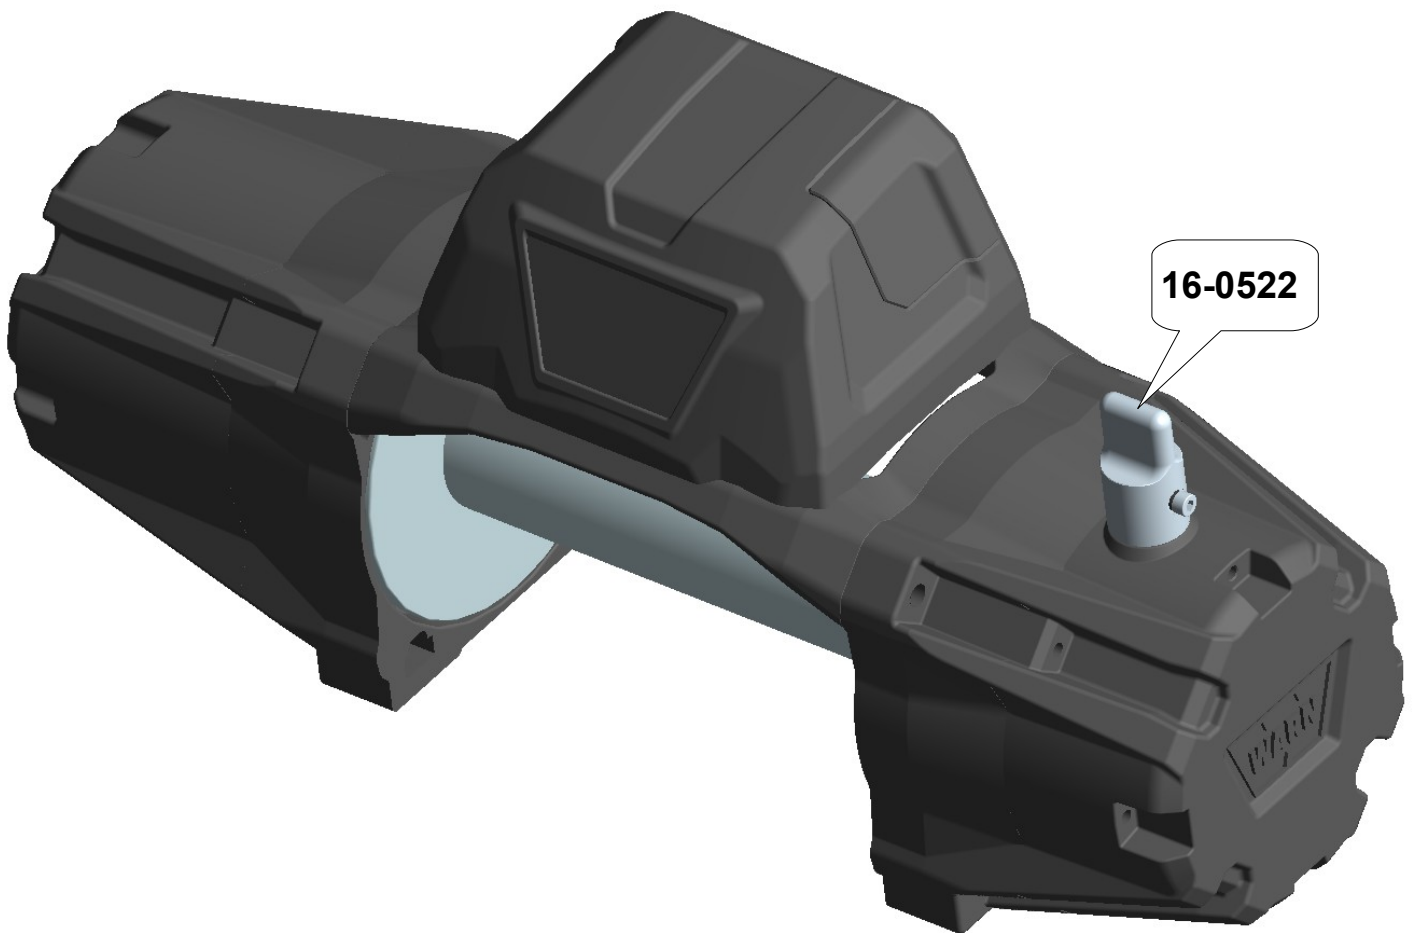

## Anbauanleitung: Freilaufhebel kurz für WARN VR-EVO Seilwinden

AL: 2226-00

Best.Nr.: 16-0522

### Stückliste

\*\*\*16-0522\*\*\*

1x Freilaufhebel kurz für WARN VR-EVO Winden

Schraubensatz

1x Zylinderschraube M5 x 10 V2A